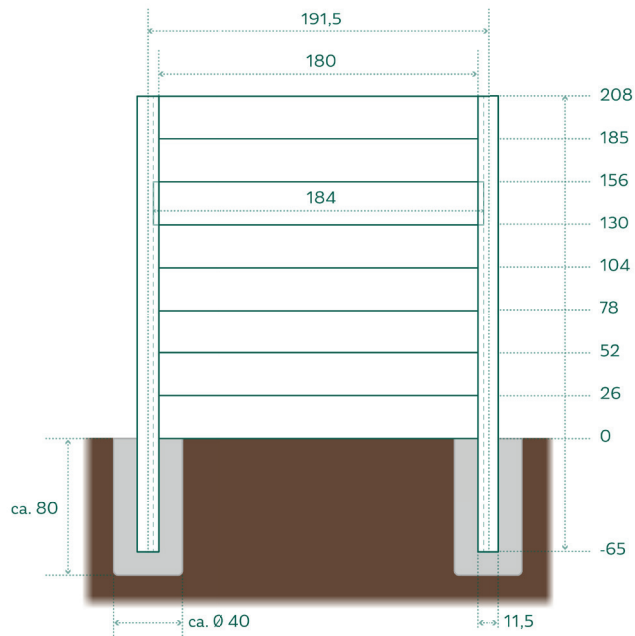

Betonzaun Premium 260 mm Motivplatten

Betonzaun Premium 360 mm Motivplatten

Alle Maßangaben in cm