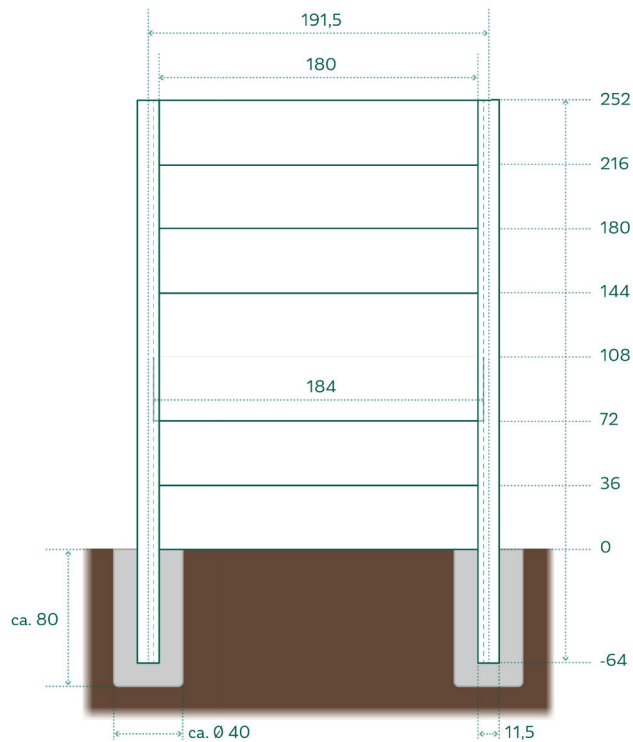

Betonzaun Premium 260 mm Motivplatten

Betonzaun Premium 360 mm Motivplatten

Alle Maßangaben in cm